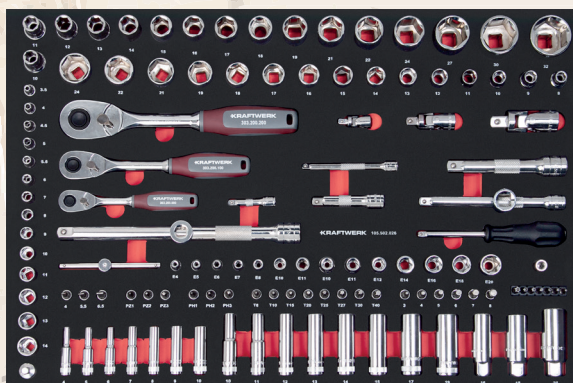

Classic

Kraftwerk Style

Made in Germany

EDIZIONE SPECIALE
DISPONIBILE DA INIZIO LUGLIO 2024

Art. 102.107.CLA2

*Carrello da officina BT700s
Classic Edition, 7 cassetti,
rosso-grigio, PRO LINE 169 pz.*

- 1/4" + 3/8" + 1/2" Cricchetti reversibili
- 1/4" + 3/8" + 1/2" Giunti universali
- 1/4" Chiavi a bussola: 3.5 - 14 mm
- 1/4" Chiavi a bussola lunghe, 4 - 5 - 6 - 7 - 8 - 9 - 10 mm
- 1/4" Chiavi a bussola con inserto, intaglio 4 - 5.5 - 6.5 mm
- 1/4" Chiavi a bussola con inserto: PH1 - PH2 - PH3
- 1/4" Chiavi a bussola con inserto: PZ1 - PZ2 - PZ3
- 1/4" Chiavi a bussola con inserto, TX: T8 - T40
- 1/4" Chiavi a bussola con inserto, TX-TR: T8 - T40
- 1/4" Chiavi a bussola con inserto, esagono cavo: 3 - 8 mm
- 1/4" Chiavi a bussola con inserto, E-TX: E4 - E11
- 1/4" Prolunghe: 50 + 100 mm
- 1/4" Impugnatura scorrevole con adattatore
- 1/4" Impugnatura porta bussole
- 1/4" Adattatore per inserti
- 3/8" Chiavi a bussola: 8 - 24 mm
- 3/8" Chiavi a bussola lunghe: 10 - 11 - 12 - 13 - 14 - 15 - 17 - 19 mm
- 3/8" Chiavi a bussola, E-TX: E10 - E11 - E12 - E14 - E16 - E18 - E20
- 3/8" Chiavi a bussola per candele: 16 - 18 - 21 mm
- 3/8" Prolunghe: 75 + 250 mm
- 3/8" Adattatore per impugnatura scorrevole
- Adattatore 3/8" su 1/4"
- 1/2" Chiavi a bussola: 10 - 32 mm
- 1/2" Prolunghe: 125 + 250 mm
- 1/2" Adattatore per impugnatura scorrevole
- **Chiave dinamometrica ERGOKRAFT Art. 3235, 1/2", 40 - 200 Nm INCLUSA**
- Chiave combinata, 5.5 - 32 mm
- Chiave a rullino ERGOKRAFT, 150 mm / 6"
- Chiave a rullino ERGOKRAFT, 200 mm / 8"
- Chiave maschio esagonale a testa sferica: 1.5 - 10 mm, 9 pz.
- Chiave maschio TX: T10 - T50, 9 pz.

*più
Gratis*

Art. 306.378.003

Scatola di bit cacciavite a cricchetto 1/4", 25 pz.

Art. 2949-2

Ciotola magnetica in plastica, grigia Ø 150 mm

Prezzo promozionale IVA/TRA incl.

CHF 1'290.-

PRO LINE