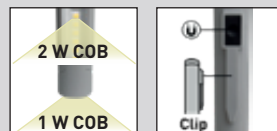

Disponibile anche in un display (12 pezzi): Art. 703.000.001-D12