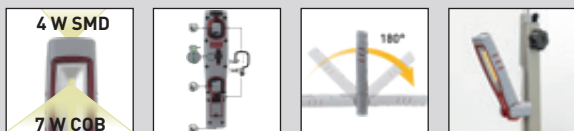

Lampada portatile LED Inspection 700, ricaricabile

Questa potente torcia a LED da 700 lumen, grazie al fascio luminoso orientabile di 180°, offre la giusta illuminazione per ogni situazione. Con 3 magneti aggiuntivi e 2 ganci, questa torcia è ideale per lavorare in aree scarsamente illuminate.

Durata di funzionamento	2 h - 5 h
Tempo di ricarica	4 h
Tensione nominale	100-240 V ~ 50/60Hz
Batteria Li-Ion 3,7 V 2600 mAh	
Temperatura di esercizio fino a	-10°C ~ +40°C
Temperatura di colore	6500 Kelvin
LED	7 W COB, 4 W SMD
Lumen	200 - 700
Grado di protezione	IP65
Resistenza agli urti	IK09
Connessione	USB-C

Contenuto della confezione
Cavo USB-C

Accessori
Caricabatterie con connettore USB-C 5V1A 701.798.002
Cavo USB-C 1 m 701.798.003

260 x 53 x 39 mm, Δ 385 g

Disponibile anche in un display (12 pezzi): Art. 701.001.008-D12

Art. 702.004.000

Lampada a LED estensibile per illuminare il vano motore, 20 W SMD

Questa lampada LED per vano motore, estraibile e girevole a 360°, offre una luce intensa e uniforme, ideale per l'ispezione di motori, impianti elettrici e altri componenti nel vano motore.

Durata di funzionamento	2 h - 6,5 h
Tempo di ricarica	4,5 h
Tensione nominale	100-240 V ~ 50/60Hz
Batteria	Li-Ion 3,65 V 5000 mAh
Temperatura di esercizio fino a	-10°C ~ +40°C
Temperatura di colore	5700 Kelvin
LED	20 W SMD
Lumen	500 - 2000
Grado di protezione	IP20
Resistenza agli urti	IK07
Connessione	USB-C

Contenuto della confezione
Cavo USB-C, ricaricabile

Accessori
Caricabatterie con connettore USB-C 5V1A 701.798.002
Cavo USB-C 1 m 701.798.003
Li-Ion Batterie 5000 mAh 701.798.005

1170 min. - 1970 max. x 110 x 180 mm, Δ 1110 g